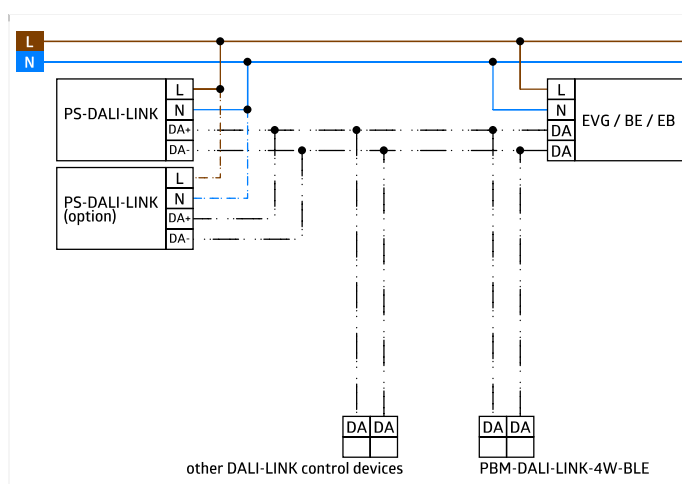

Érzékelési terület

© 2020 B.E.G. Brück Electronic GmbH