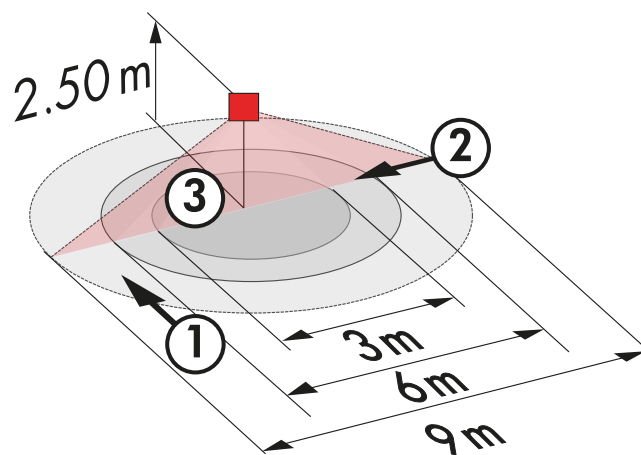

Méreték 93840

Érzékelési terület

© 2020 B.E.G. Brück Electronic GmbH